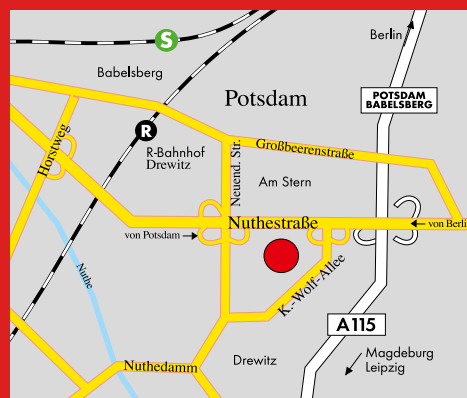

UNSERE ÖFFNUNGSZEITEN

Montag–Donnerstag von 10–20 Uhr

Freitag von 10–21 Uhr

Samstag von 9–21 Uhr

Der Lebensmittelbereich ist ab 8 Uhr für Sie geöffnet.
real– Donnerstag–Samstag von 8–22 Uhr

UNSERE ANFAHRT

Auto: Direkt an der Nuthestraße gelegen ist das Stern-Center Potsdam in wenigen Minuten aus Potsdam zu erreichen oder über die Autobahn A 115, Ausfahrt Potsdam Babelsberg.

Tram: 92, 96

Bus: Busse der Linien X1, 618, 619, 690, 694, 696, 699, 750 in Potsdam sowie Linie 118 aus Zehlendorf halten in unmittelbarer Nähe.

UNSER KONTAKT

Stern-Center Potsdam
Stern-Center 1-10
14480 Potsdam

UNSERE SHOPS

MODE

63	Adler	60 03 70 80
43	Bonita	62 52 24
01	C&A	64 84 0
71	Chelsea	62 52 27
47	Engbers/adani	60 06 07 83
70	Esprit	600 11 39
08	Fast Forward	600 89 05
06	Gerry Weber	60 03 35 94
49	H&M	62 30 17
48	Hallhuber	60 05 83 60
65	Herzog & Bräuer	60 03 53 70
02	Hunkemöller	626 20 00
52	LEVI'S	60 04 06 43
78	More & More	505 68 04
41	Mister Lady	626 20 18
51	New Yorker	626 20 87
72	Orsay	62 52 55
67	Peek & Cloppenburg	24 37 17 40
25	s.Oliver	23 74 83 80
42	Snipes	60 04 01 90
84	Street One	60 06 00 21
40	Superdry	
86	TK Maxx	887 49 10
53	Tommy Hilfiger Denim	237 28 70
04	Tom Tailor	600 97 71
79	WE Fashion	62 20 98