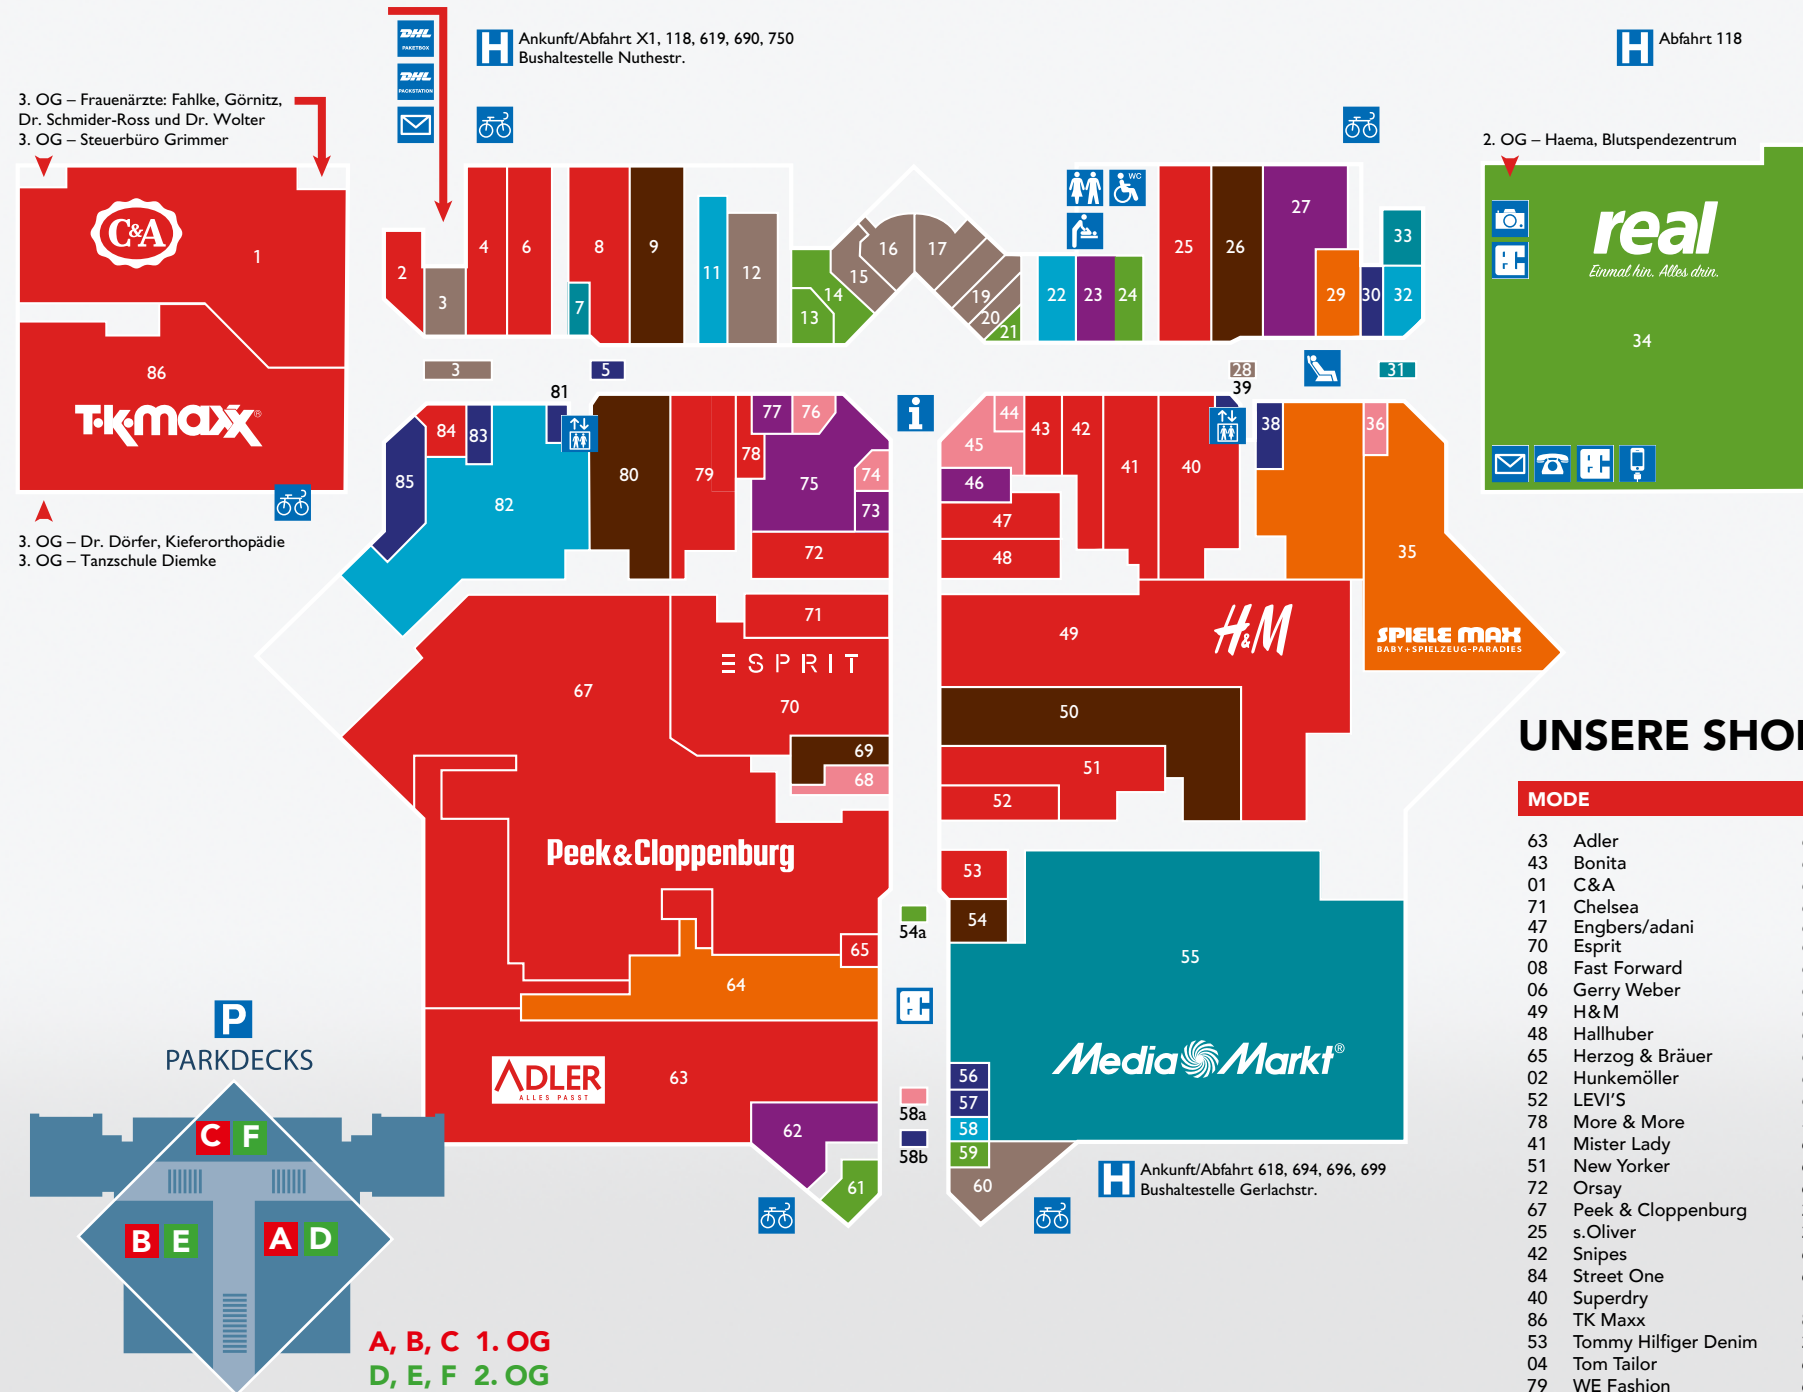

UNSER CENTER

UHREN & SCHMUCK

74	Accessorize	60 06 08 26
58a	Amor	0151/58 18 97 38
76	Bijou Brigitte	626 16 08
45	Christ	626 20 24
44	Jette	626 20 24
36	Juwelier Neumann	62 46 99
68	Pandora	60 08 08 30

LEBENSMITTEL/FRISCHE/ TABAKWAREN/FLOKISTIK

61	Blume 2000	040/52 86 81 58
54a	Candy Donuts	0160/45 26 286
24	Hussel	61 79 67
34	real	66 96 0
	- Lila Bäcker	626 16 31
	- Tabakladen	600 87 80
14	Stendaler Landbäckerei	01520/901 01 62
59	T. H. Kleen	600 13 50
21	Vitaminchen	62 32 67
13	Wurst und Schinken Haase	887 44 05

SPORT & SPIEL

64	Intersport Voswinkel	62 52 61
29	Runners Point	626 16 00
35	Spiele Max	64 97 20

ELEKTRONIK

55	Media Markt	648 20
33	O2-Shop	60 06 77 88
07	Telekom-Shop	600 33 89
31	Vodafone	877 98 47

SCHUHE & LEDERWAREN

50	Deichmann	626 20 15
69	Ehlers Lederwaren	62 13 49
80	Leiser	62 20 68
26	Roland Schuhe	626 21 21
09	Schuhhof	237 49 59
54	Tamaris	505 65 75

OPTIKER/PARFÜMERIE/GESUNDHEIT

23	Apollo Optik	600 54 75
62	Apotheke im Stern-Center	0800/03 31 03 31
27	dm	60 06 00 84
75	Douglas	626 20 84
46	Optiker Bode	62 50 06
77	Krass-Optik	237 27 58
73	Yves Rocher	60 03 71 44

BÜCHER/SCHREIBWAREN/ GESCHENKARTIKEL/HAUSHALT

82	Hugendubel	030/34 04 84 84
32	Mc Paper	745 35 57
11	NanuNana	62 30 81
58	Papeterie Petermann	62 54 28
22	Tchibo	61 91 29

DIENSTLEISTER

56	Beauty Hair Shop	60 08 60 45
58b	Beauty Nail	0176/63 17 05 66
85	CIGO Tabak	60 07 39 65
38	DER Deutsches Reisebüro	64 95 00
05	Hani Beauty Nails	0160/96 66 66 66
81	MAZ Ticketeria	626 14 60
39	Mister Minit	237 46 37
85	Post/DHL	60 07 39 65
57	Reiseland	626 20 80
30	Studioline	62 52 03
83	Super Cut	887 45 35

GASTRONOMIE

16	Asia Gourmet	626 23 60
17	ciao bella	-
60	Fantasia del Gelato (Café)	626 16 15
28	Fantasia del Gelato (Kiosk)	626 16 15
19	Mc Donalds	237 26 82
12	Nordsee Restaurant	626 20 63
20	Prime Kebap	
03	Starbucks	600 16 43
15	Sushi & more	626 23 60

BÜROMIETER

Center Management	64 95 20
Dr. Dörfer, Kieferorthopädie	23 74 83 93
Frauenärzte:	
Fahlke	60 06 00 88
Görnitz	62 48 31
Dr. Schmider-Ross	60 06 00 88
Dr. Wolter	60 06 00 88
Haema, Blutspendezentrum	29 70 41 30
Steuerbüro Grimmer	29 85 30
Tanzschule Diemke	64 75 85 54

UNSERE SHOPS

MODE

63	Adler	60 03 70 80
43	Bonita	62 52 24
01	C&A	64 84 0
71	Chelsea	62 52 27
47	Engbers/adani	60 06 07 83
70	Esprit	600 11 39
08	Fast Forward	600 89 05
06	Gerry Weber	60 03 35 94
49	H&M	62 30 17
48	Hallhuber	60 05 83 60
65	Herzog & Bräuer	60 03 53 70
02	Hunkemöller	626 20 00
52	LEVI'S	60 04 06 43
78	More & More	505 68 04
41	Mister Lady	626 20 18
51	New Yorker	626 20 87
72	Orsay	62 52 55
67	Peek & Cloppenburg	24 37 17 40
25	s.Oliver	23 74 83 80
42	Snipes	60 04 01 90
84	Street One	60 06 00 21
40	Superdry	
86	TK Maxx	887 49 10
53	Tommy Hilfiger Denim	237 28 70
04	Tom Tailor	600 97 71
79	WE Fashion	62 20 98

H Ankunft/Abfahrt 618, 694, 696, 699
Bushaltestelle Gerlachstr.